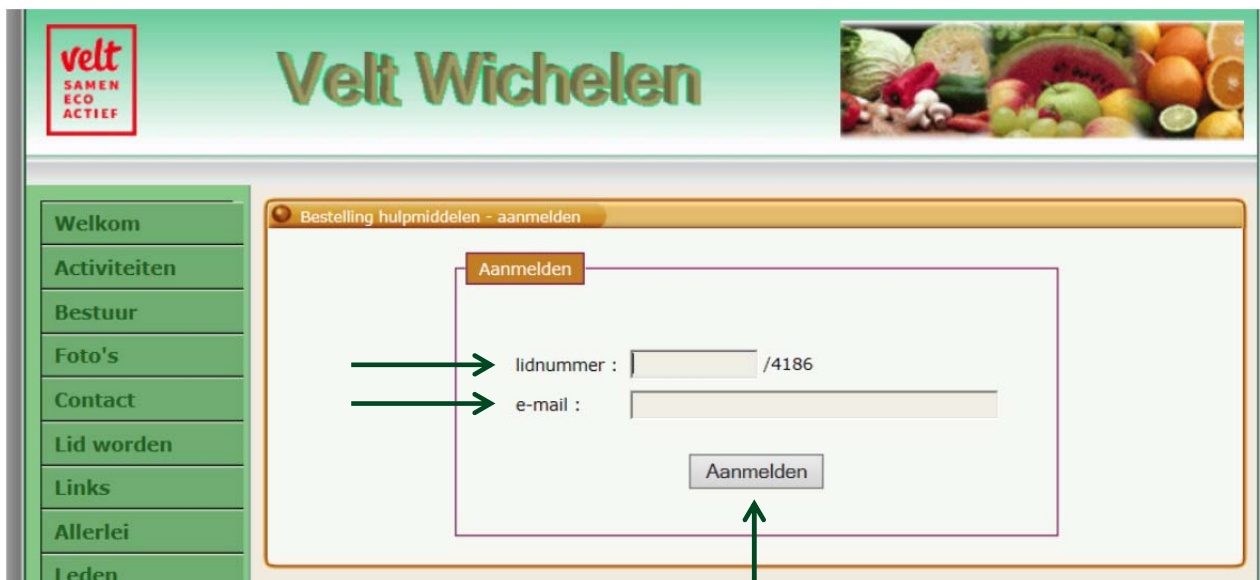

Je vult je lidnummer en e-mailadres in en je klikt op

Waar vind je je lidnummer?

→ op je lidkaart

4186 is het afdelingsnummer van Velt Wichelen

Lidnummer vergeten ... vul je e-mailadres in en klik op

Je bent lid van Velt Wichelen en het aanmelden lukt niet ...

In beide gevallen zie je dit scherm: